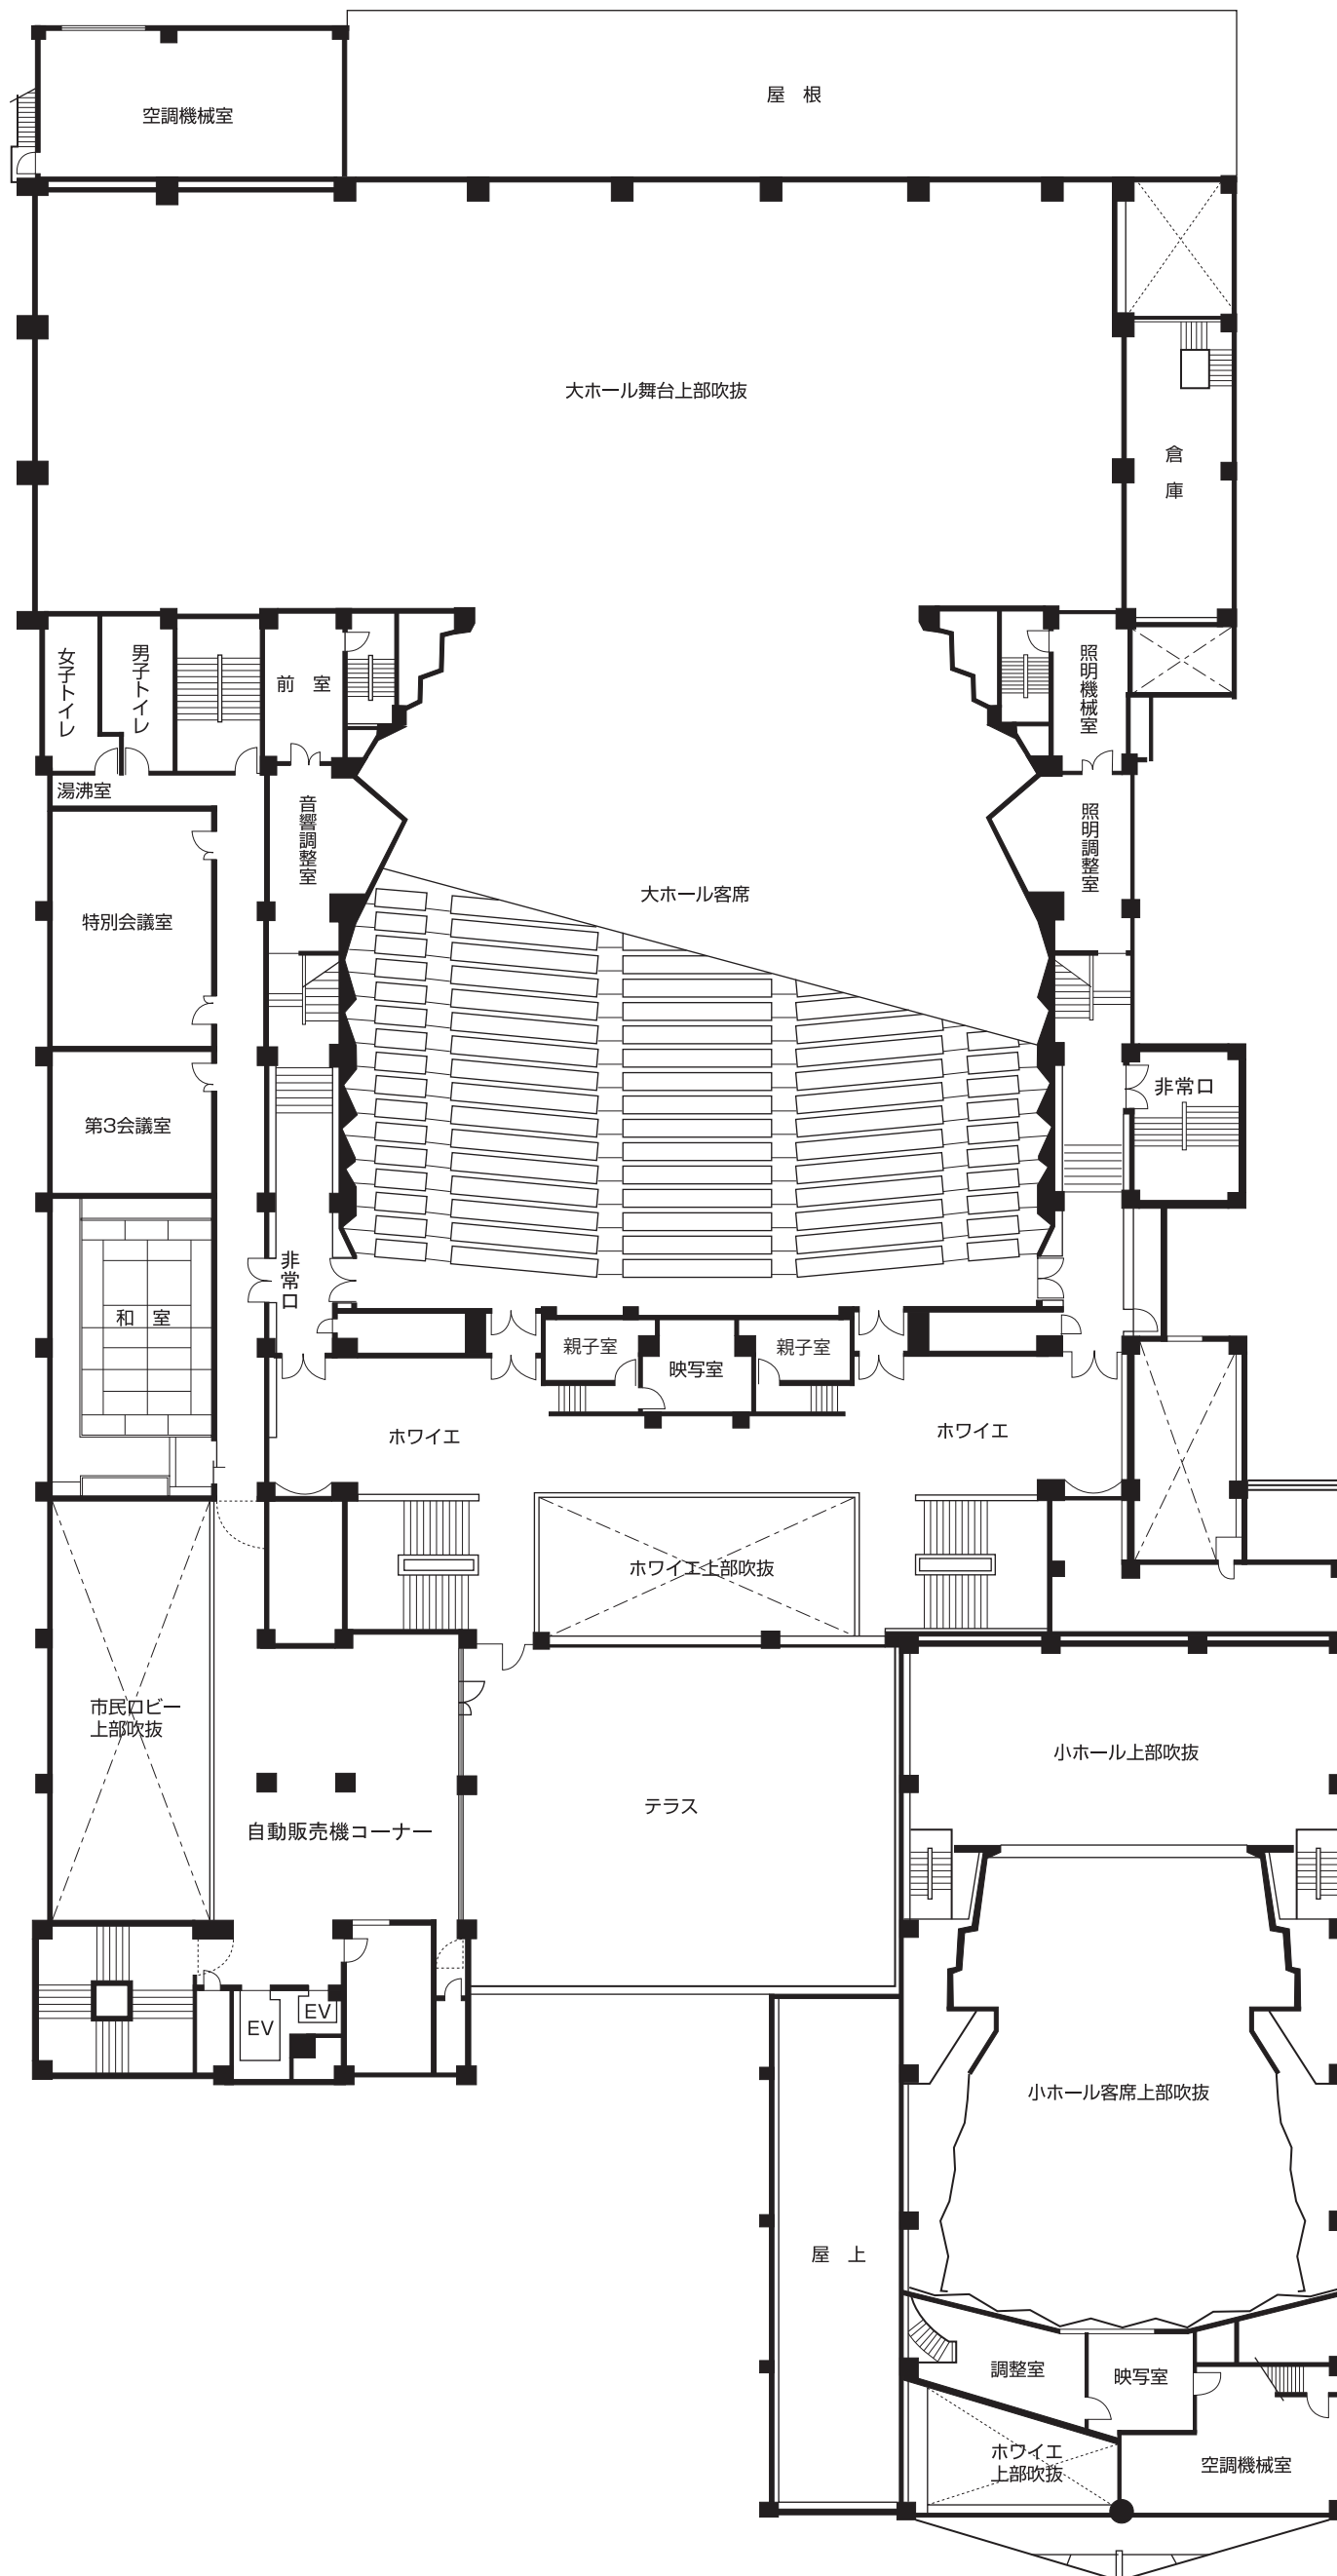

三島市民文化会館 B1F 平面図 Scale:1/300

三島市民文化会館 1F 平面図 Scale:1/300

三島市民文化会館 2F 平面図 Scale:1/300

三島市民文化会館 3F 平面図 Scale:1/300