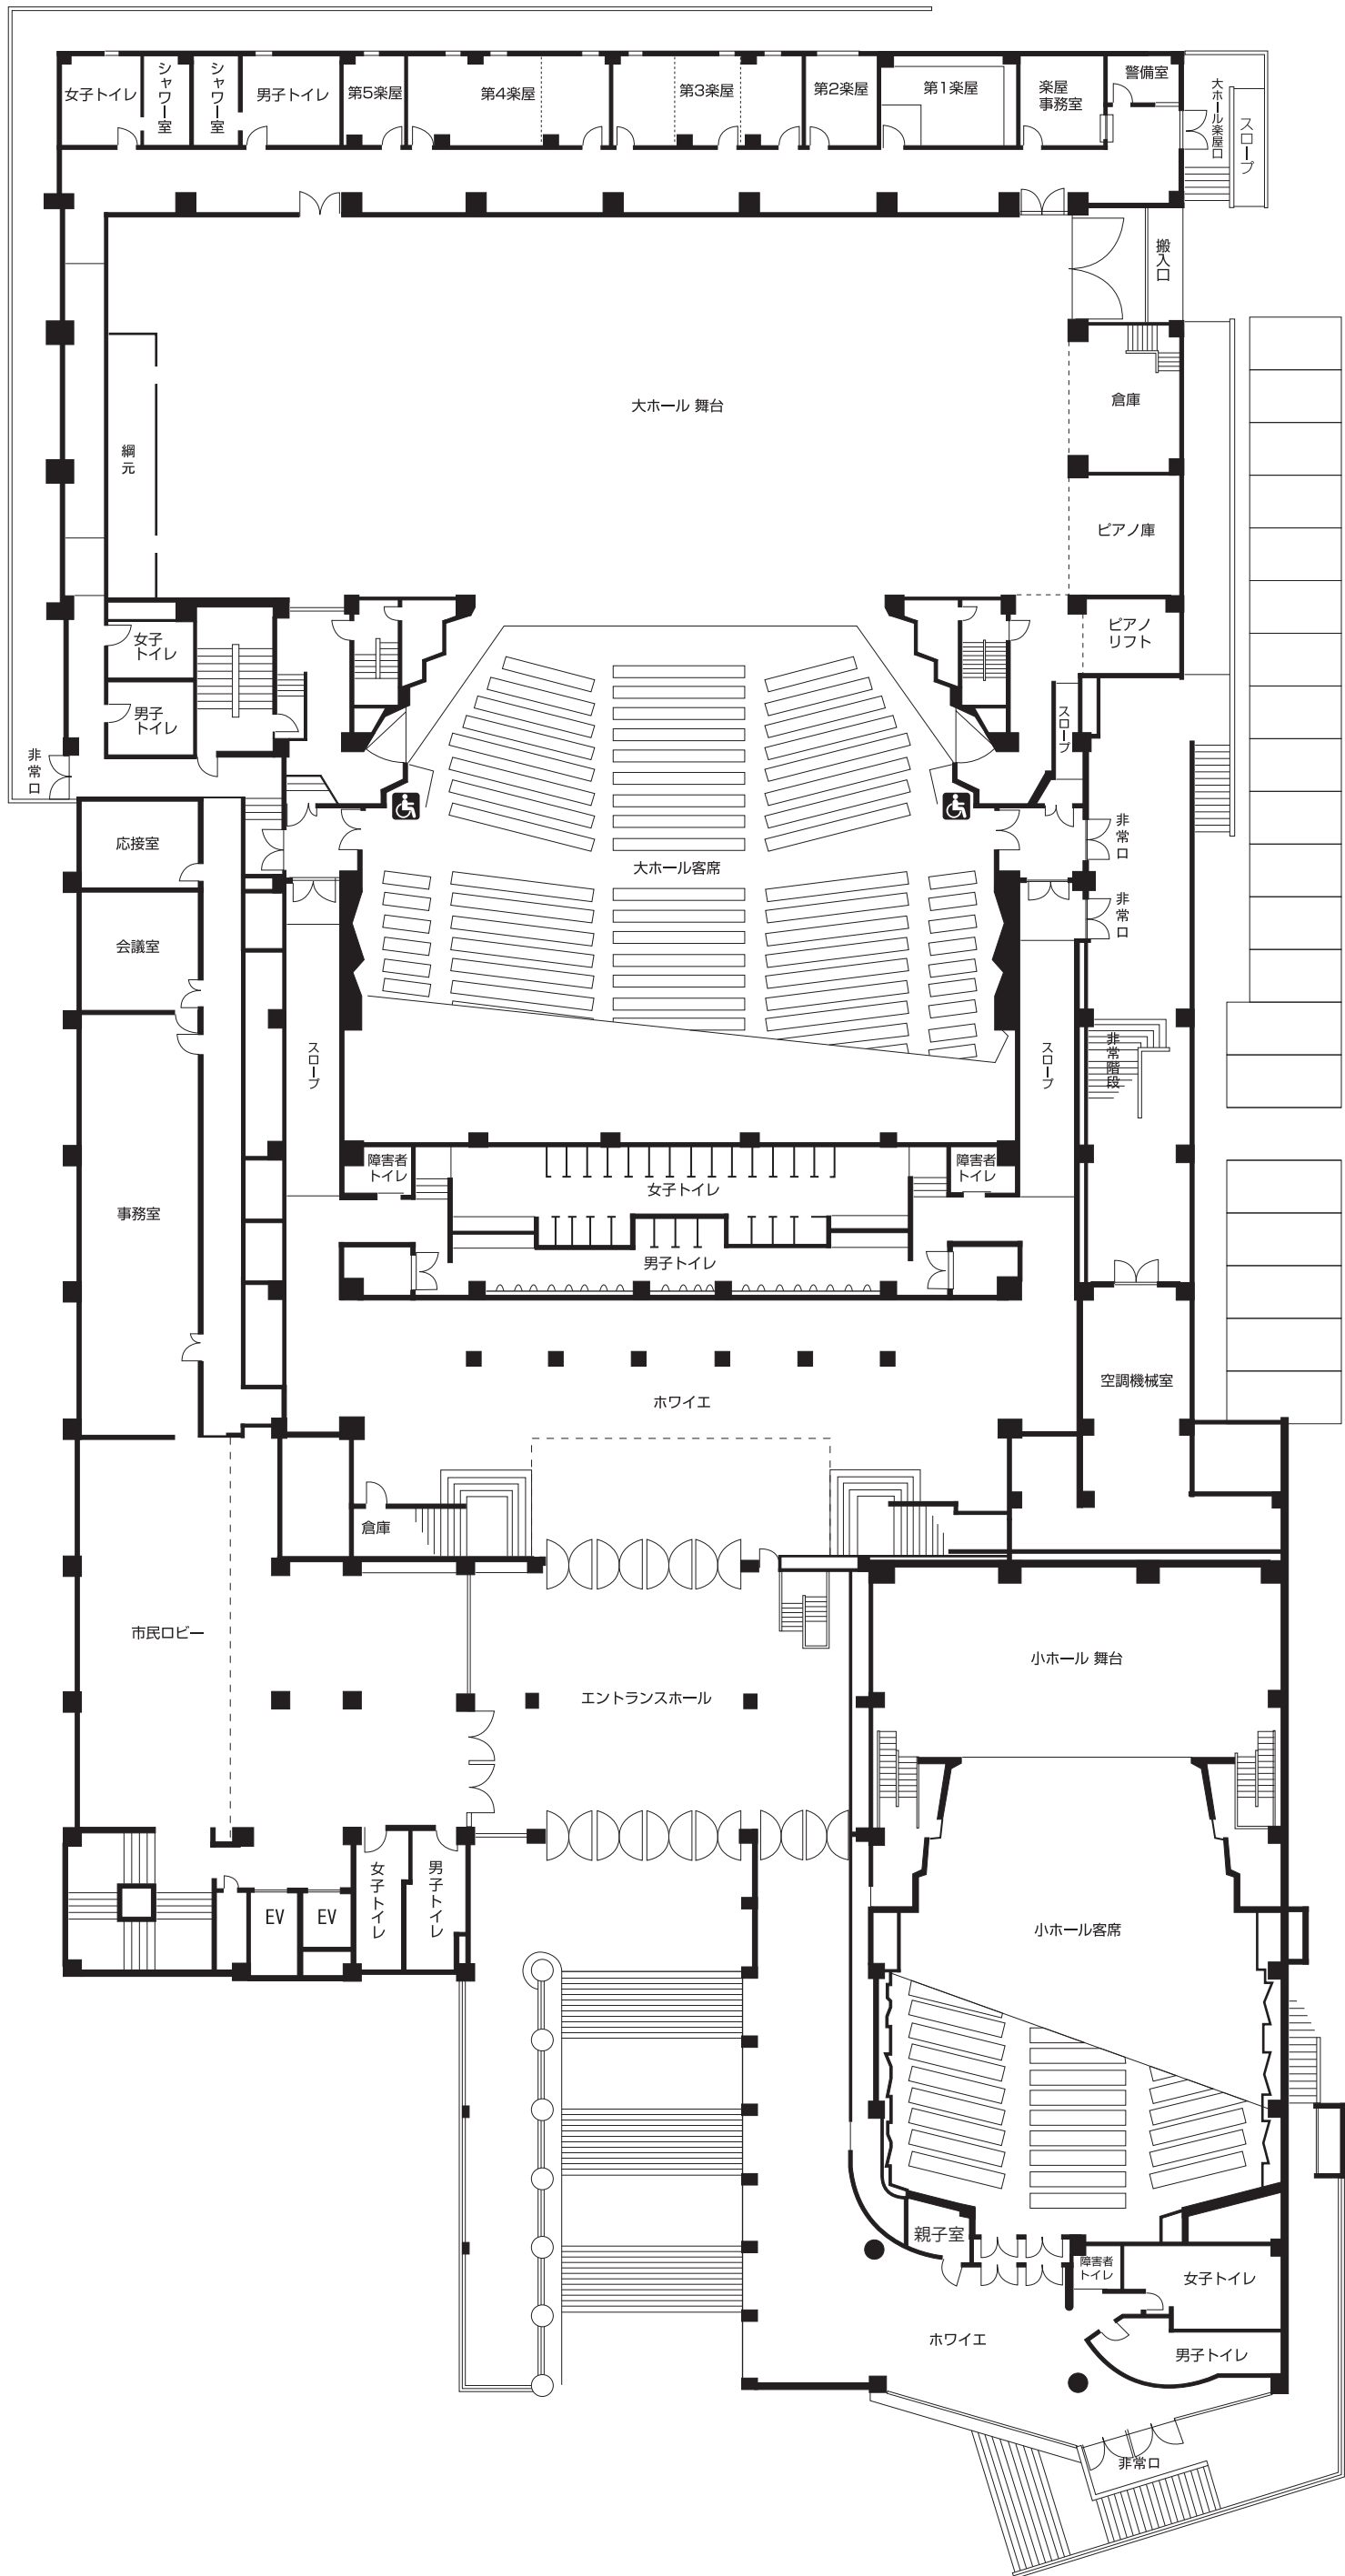

三島市民文化会館 B1F 平面図 Scale:1/300

三島市民文化会館 1F 平面図 Scale:1/300

三島市民文化会館 2F 平面図 Scale:1/300

三島市民文化会館 3F 平面図 Scale:1/300