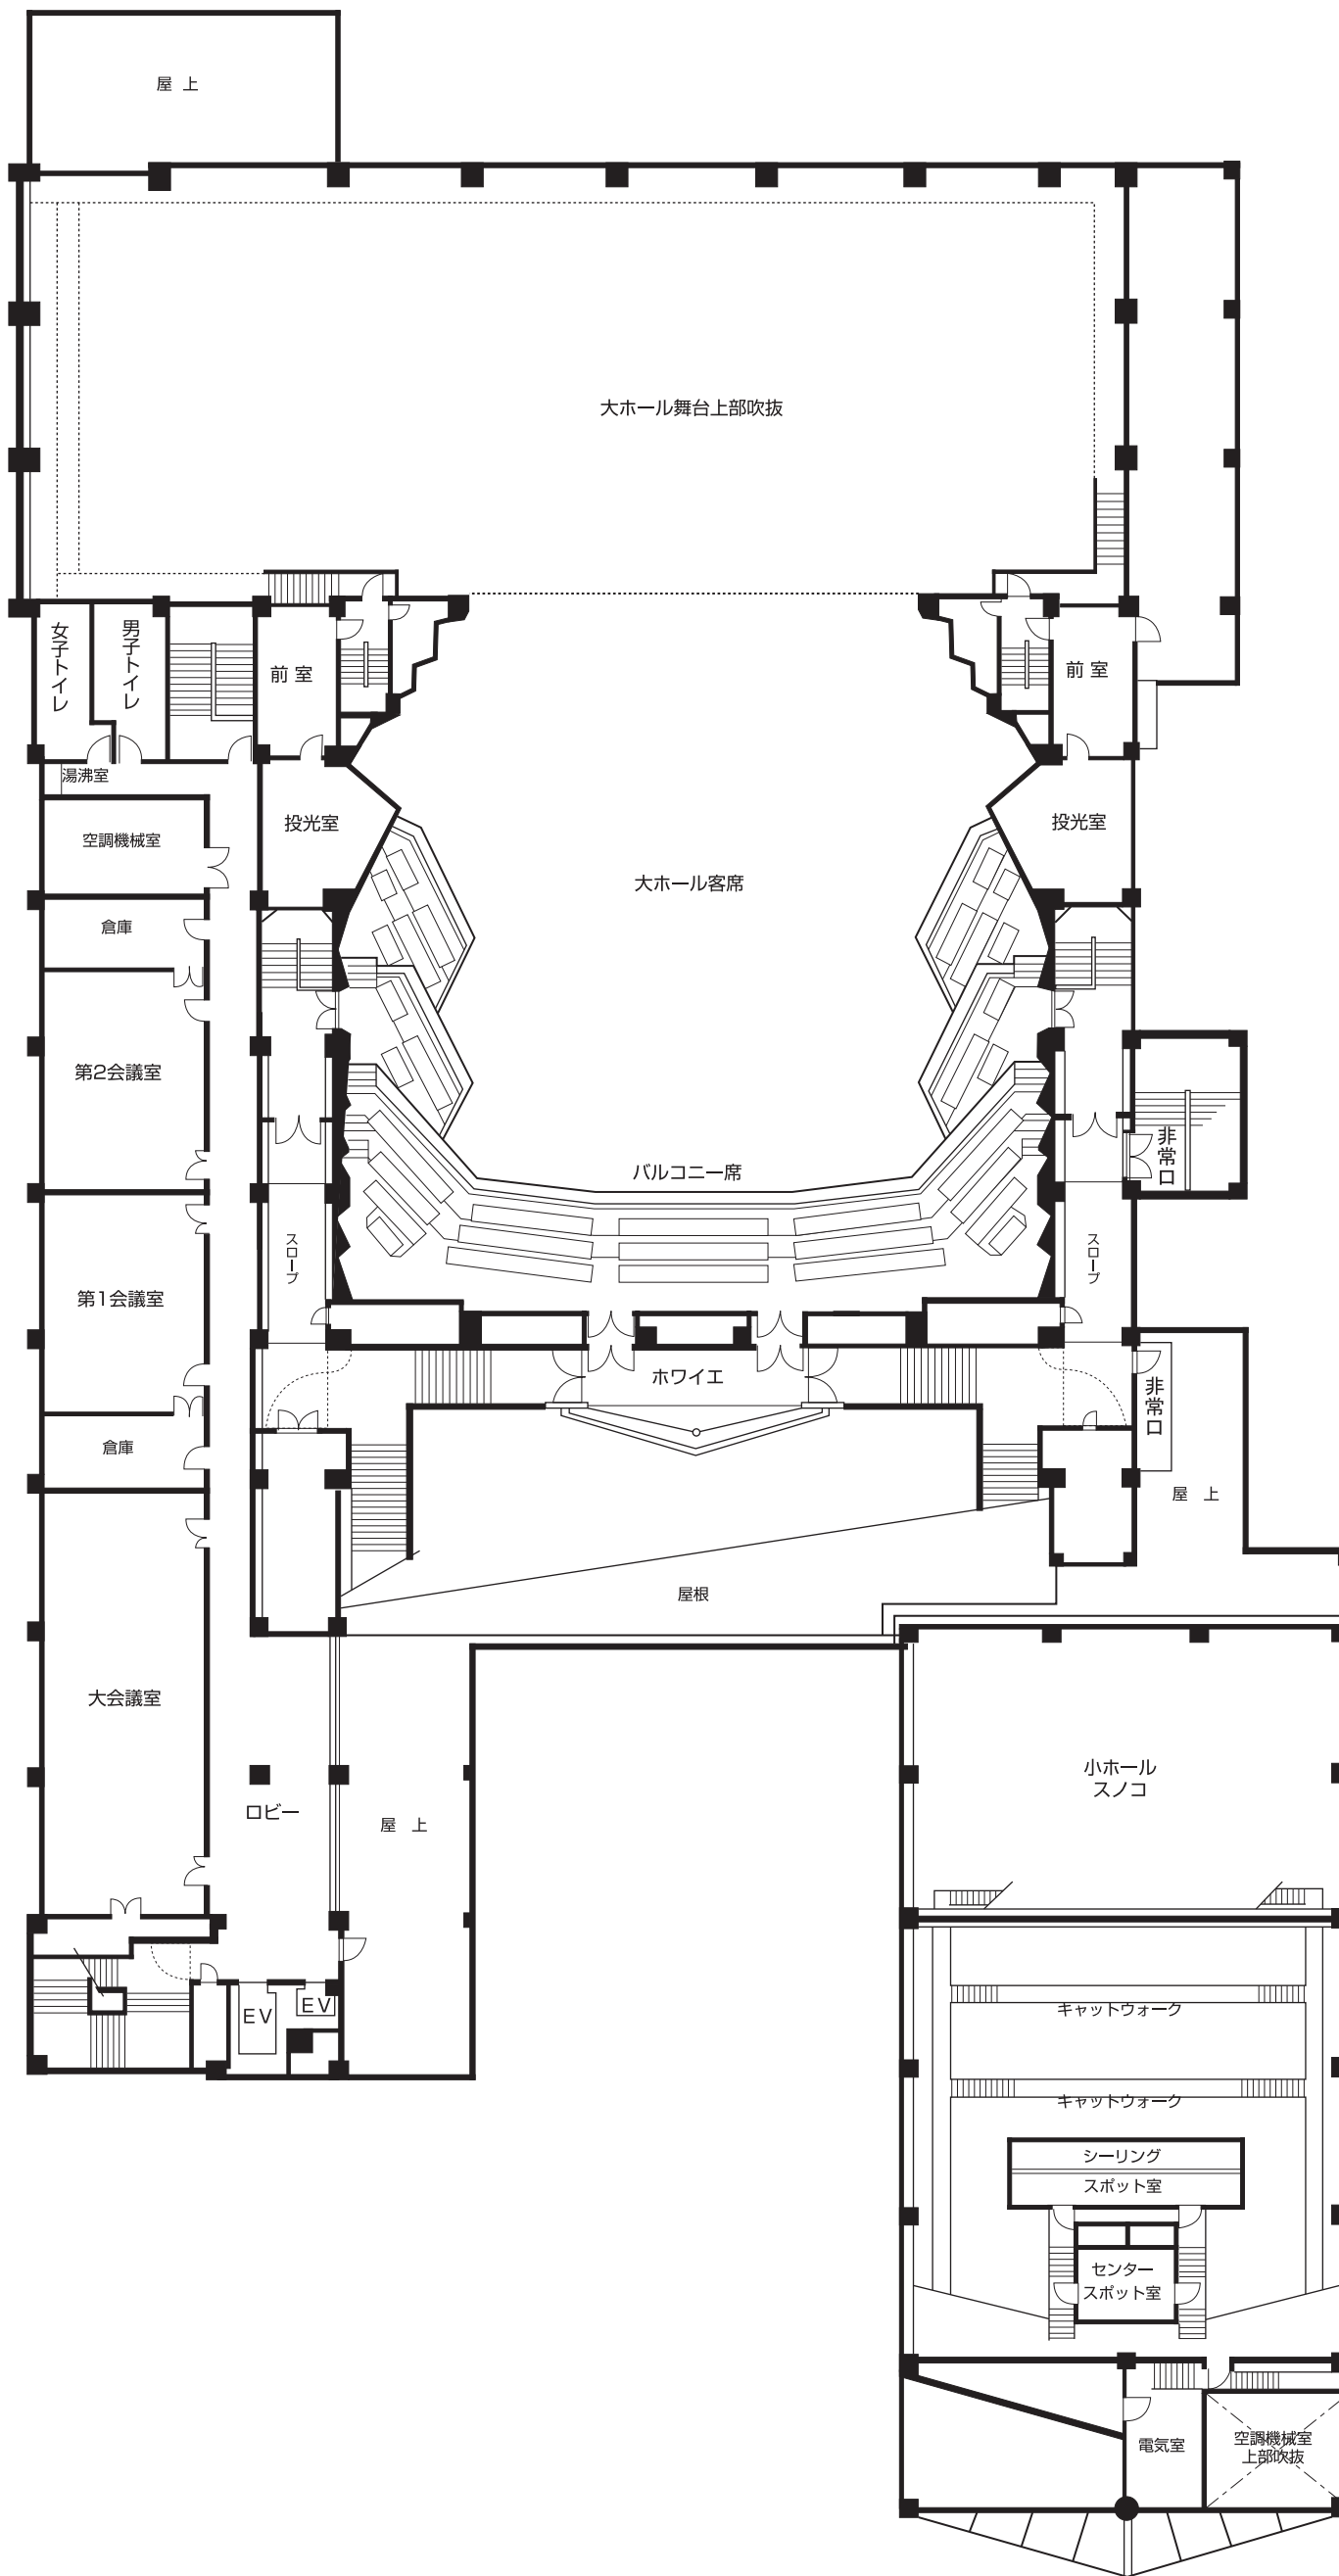

三島市民文化会館 B1F 平面図 Scale:1/300

三島市民文化会館 1F 平面図 Scale:1/300

三島市民文化会館 2F 平面図 Scale:1/300

三島市民文化会館 3F 平面図 Scale:1/300