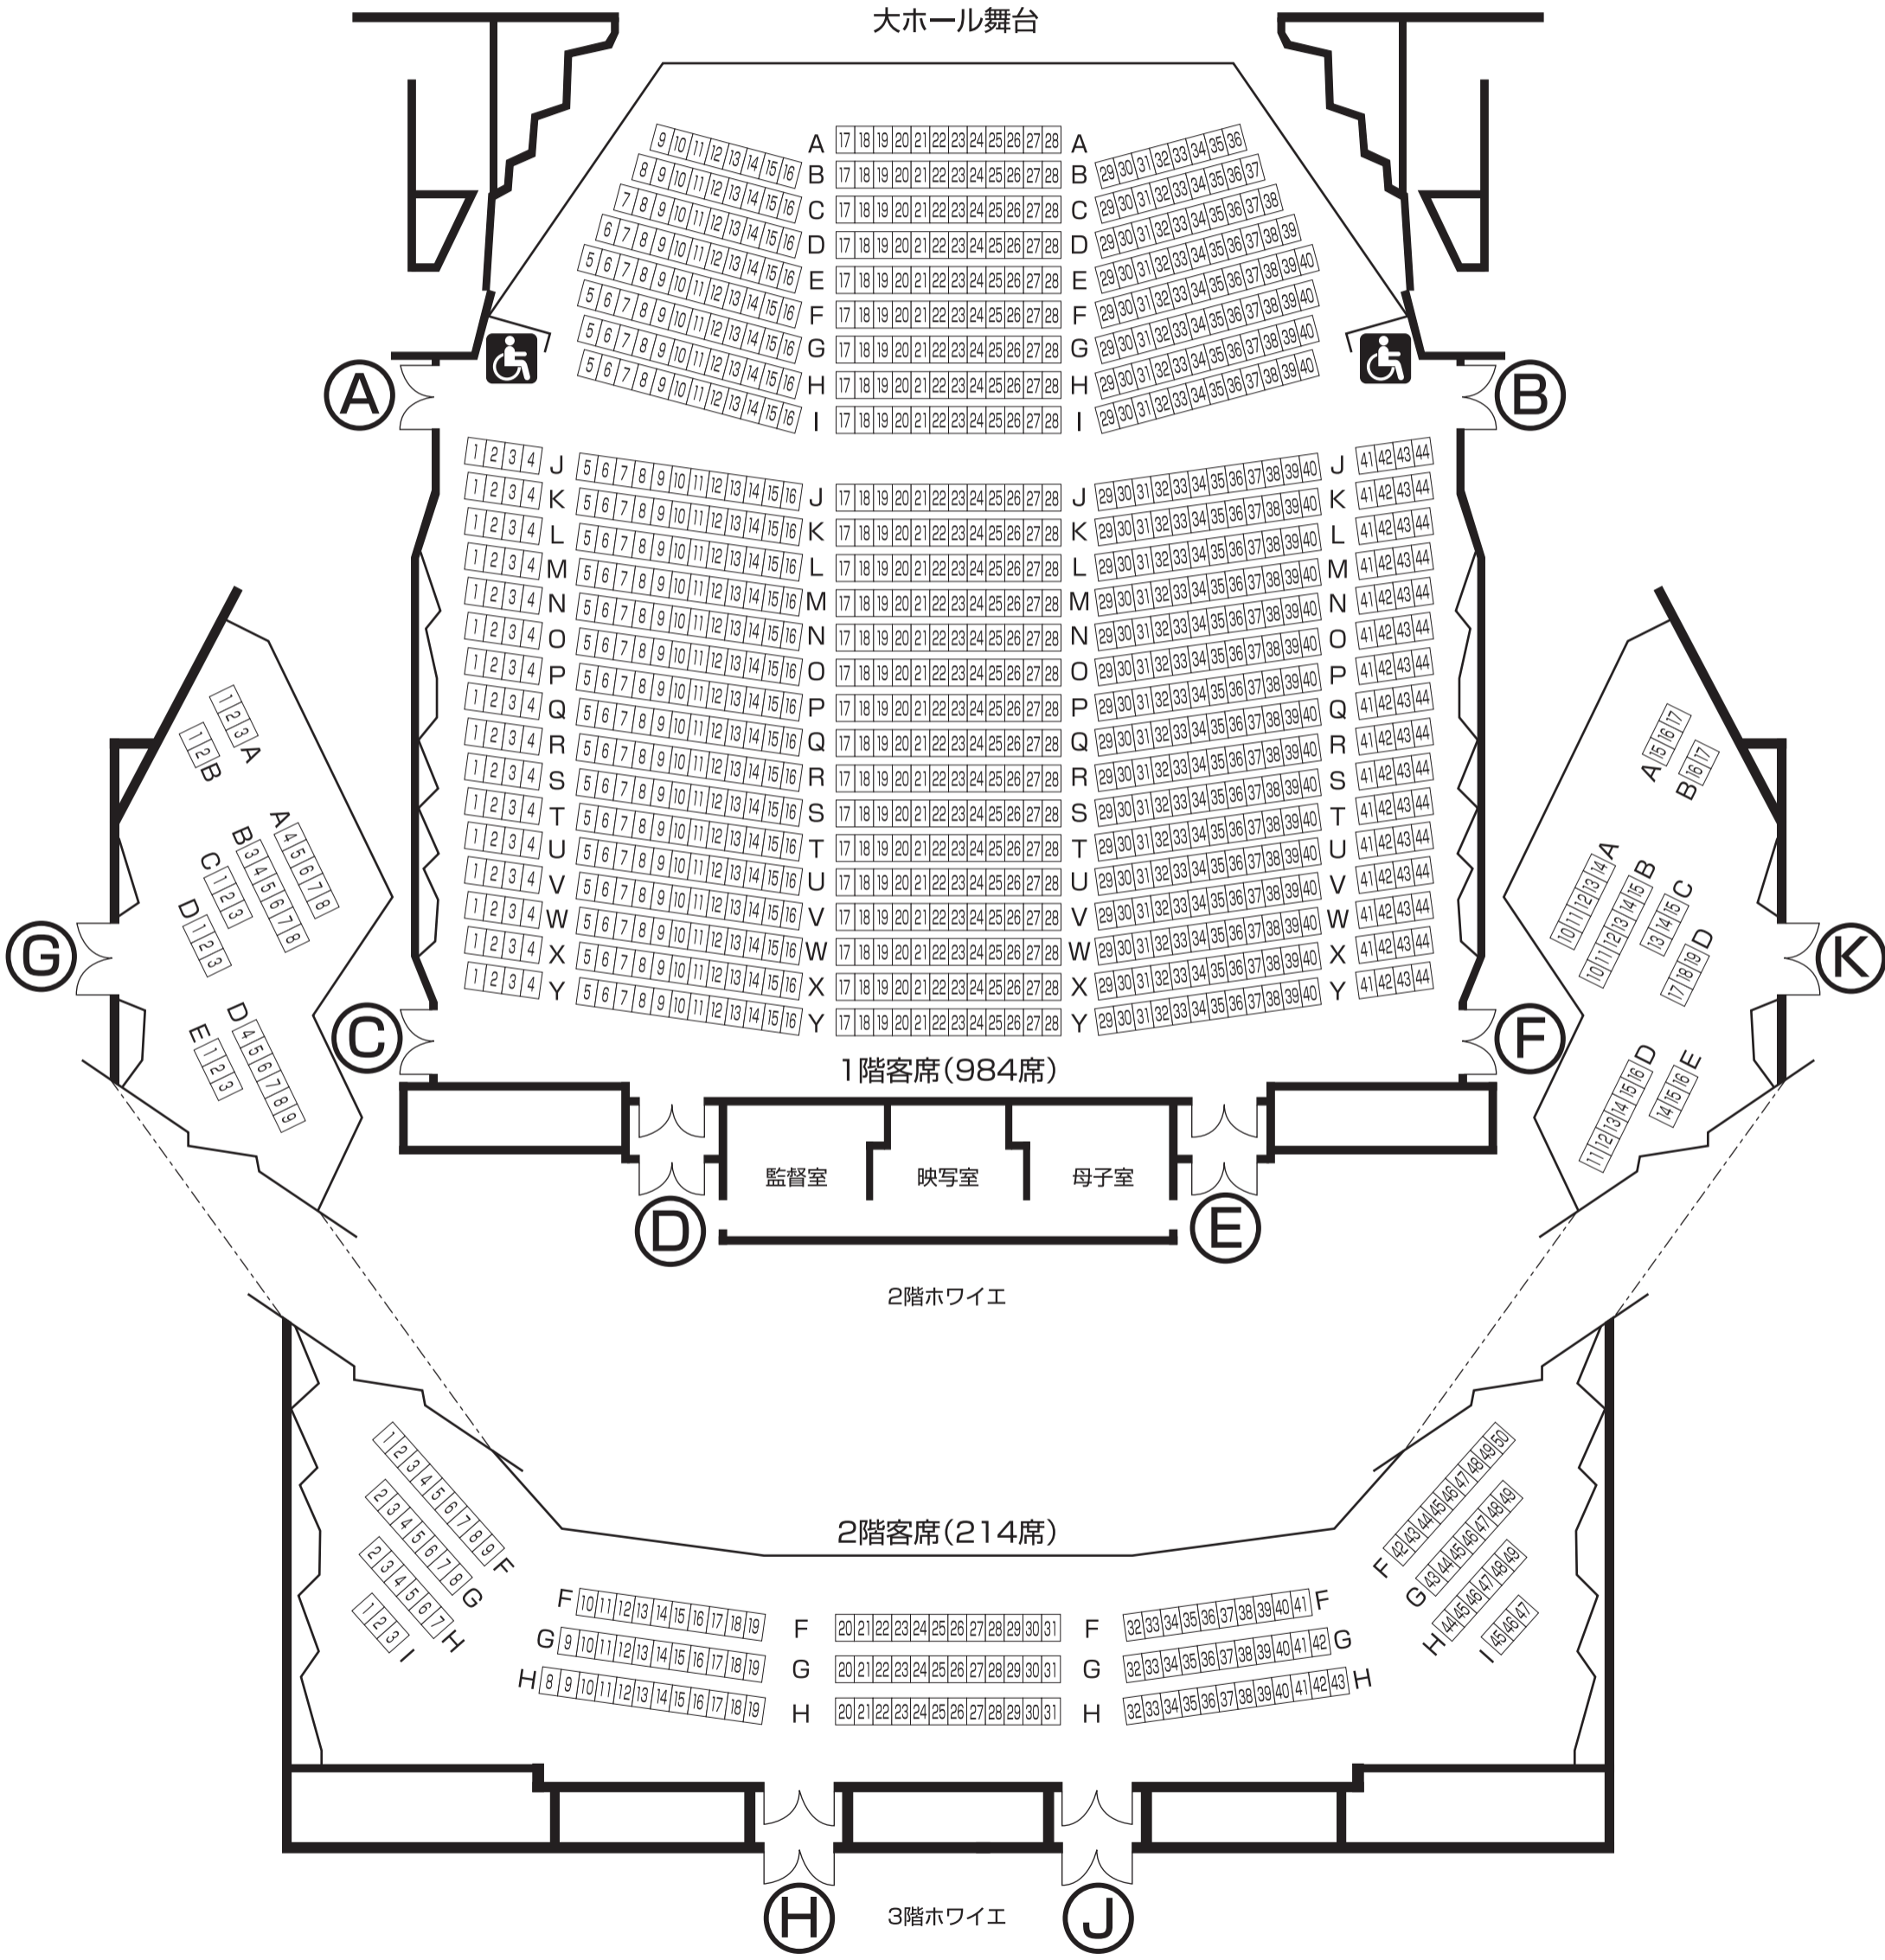

大ホール舞台

1階客席(984席)

2階客席(214席)

3階ホワイエ

監督室

映写室

母子室

H