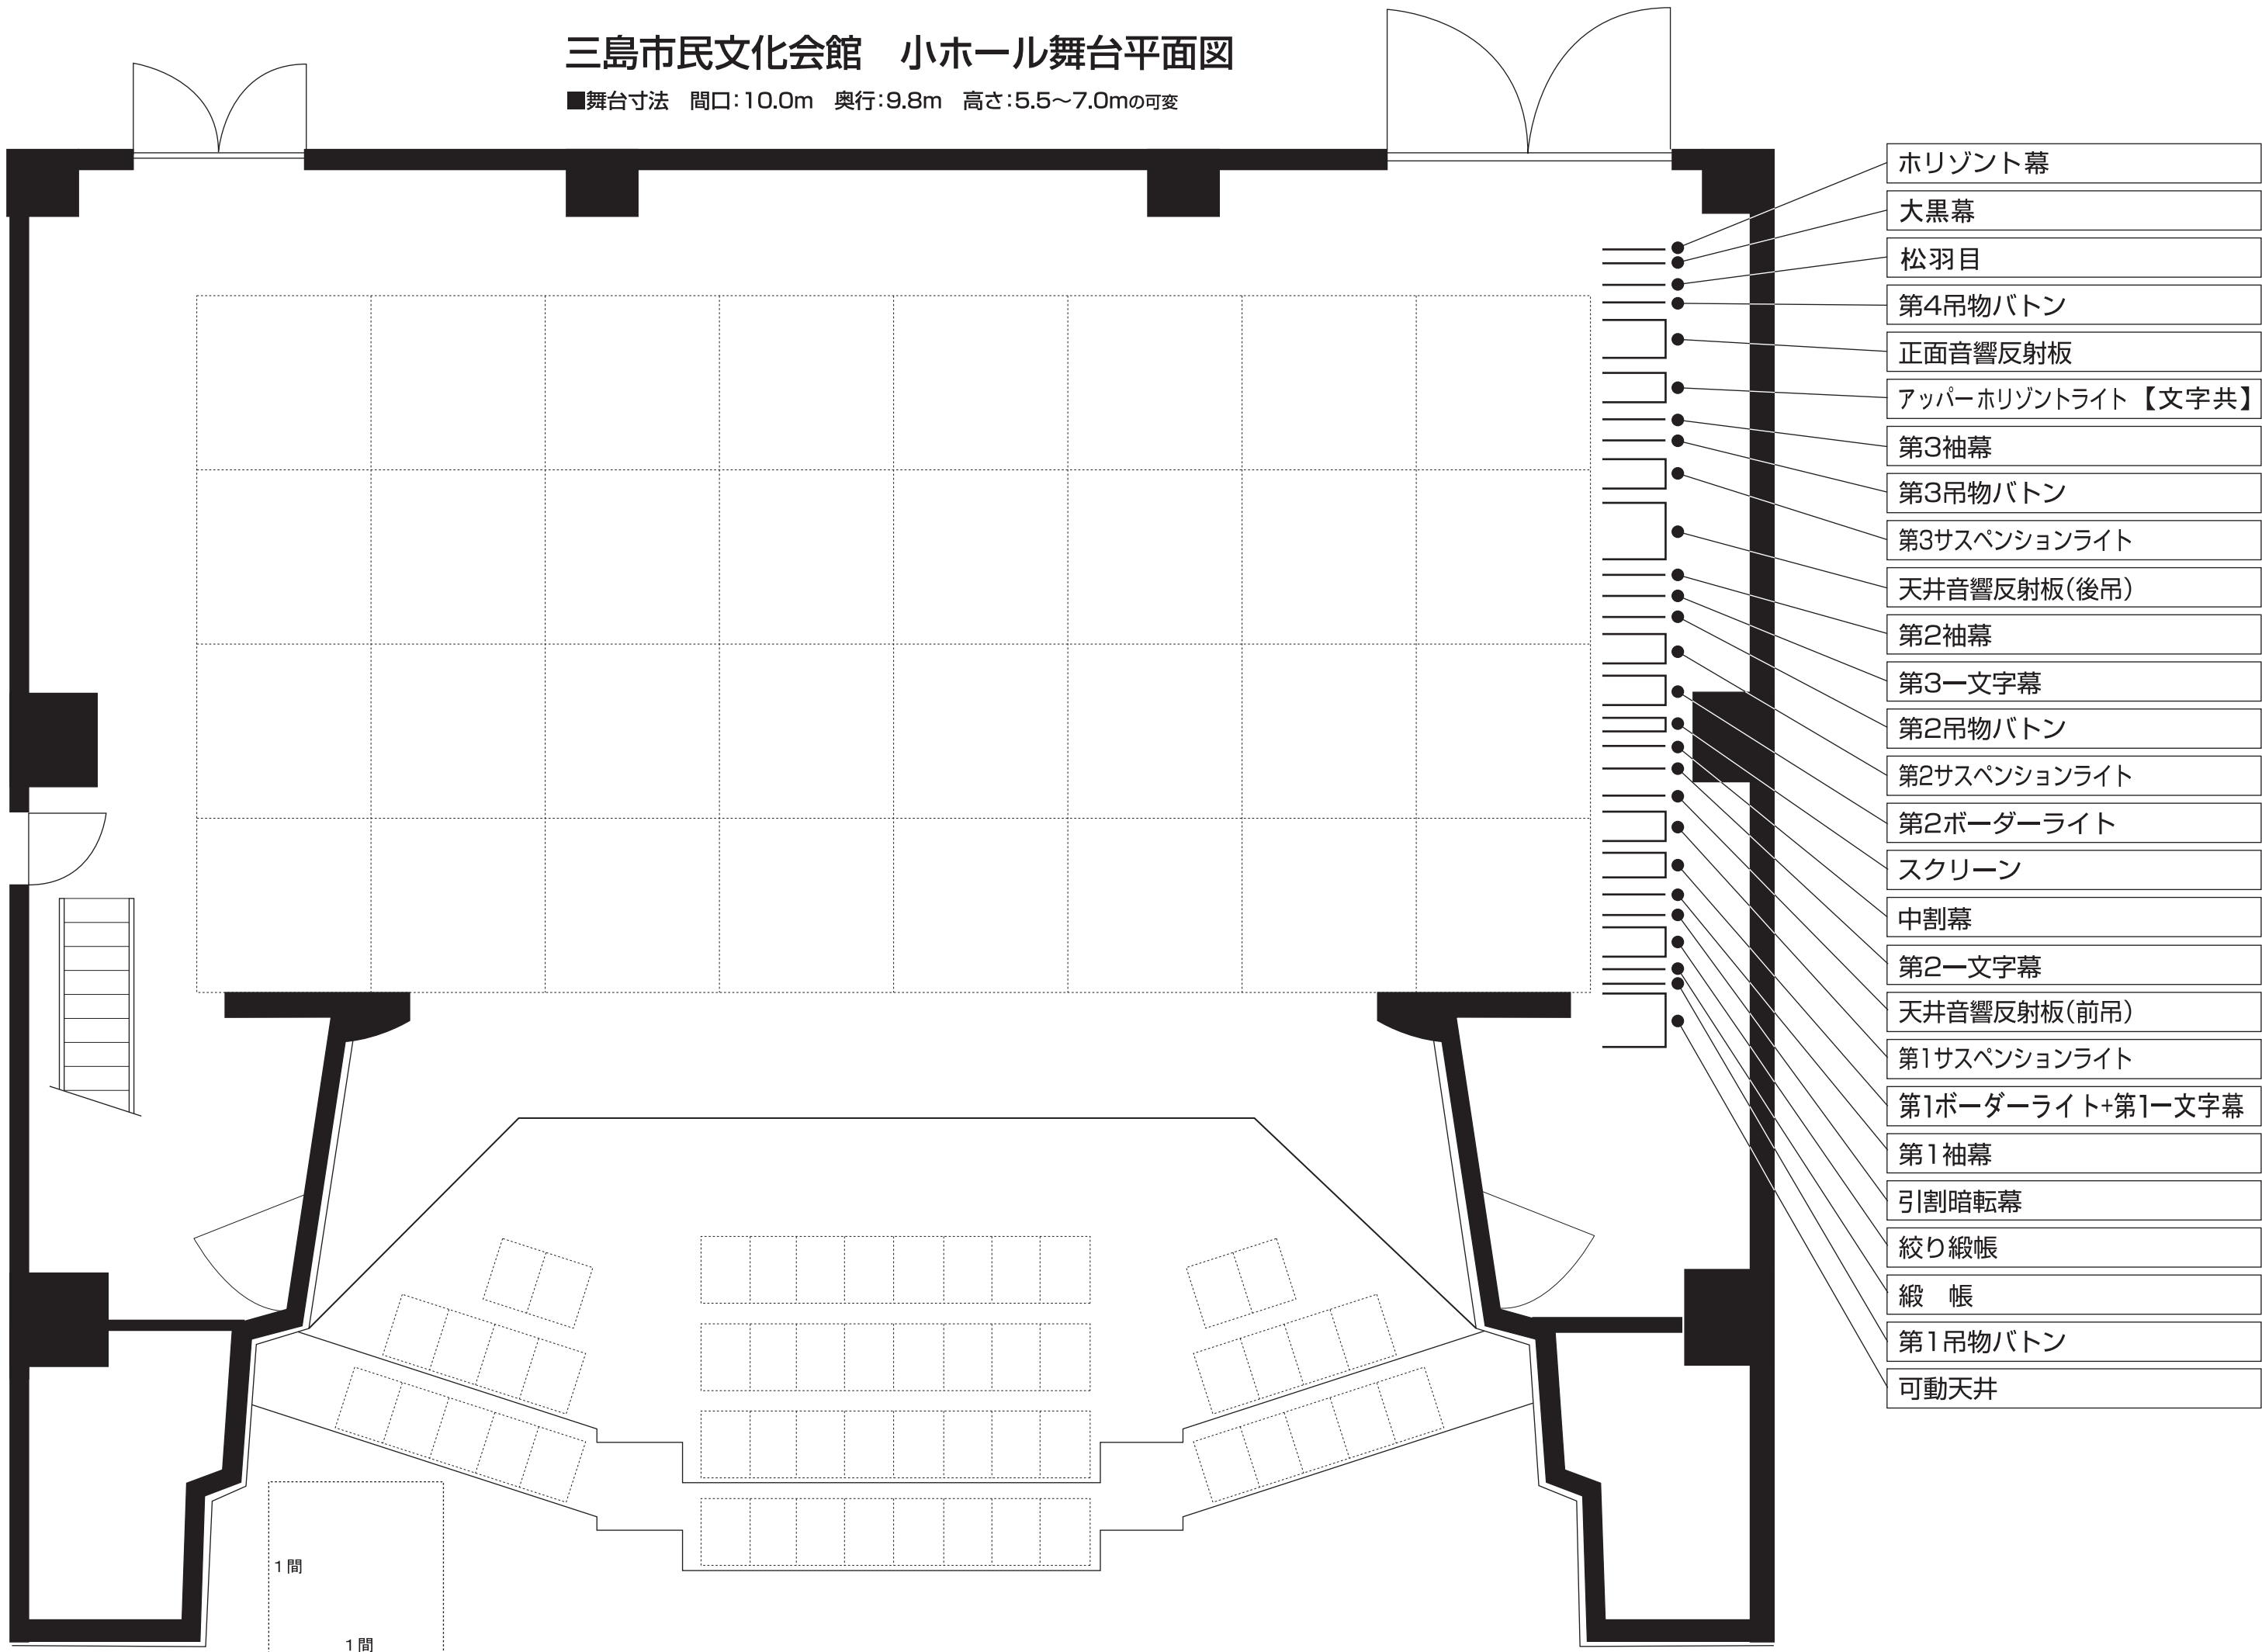

三島市民文化会館 小ホール舞台平面図

■舞台寸法 間口:10.0m 奥行:9.8m 高さ:5.5~7.0mの可変

- Horizont幕
- 大黒幕
- 松羽目
- 第4吊物バトン
- 正面音響反射板
- アッパー・ホリゾンライト【文字共】
- 第3袖幕
- 第3吊物バトン
- 第3サスペンションライト
- 天井音響反射板(後吊)
- 第2袖幕
- 第3一文字幕
- 第2吊物バトン
- 第2サスペンションライト
- 第2ボーダーライト
- スクリーン
- 中割幕
- 第2一文字幕
- 天井音響反射板(前吊)
- 第1サスペンションライト
- 第1ボーダーライト+第1一文字幕
- 第1袖幕
- 引割暗転幕
- 絞り緞帳
- 緞帳
- 第1吊物バトン
- 可動天井