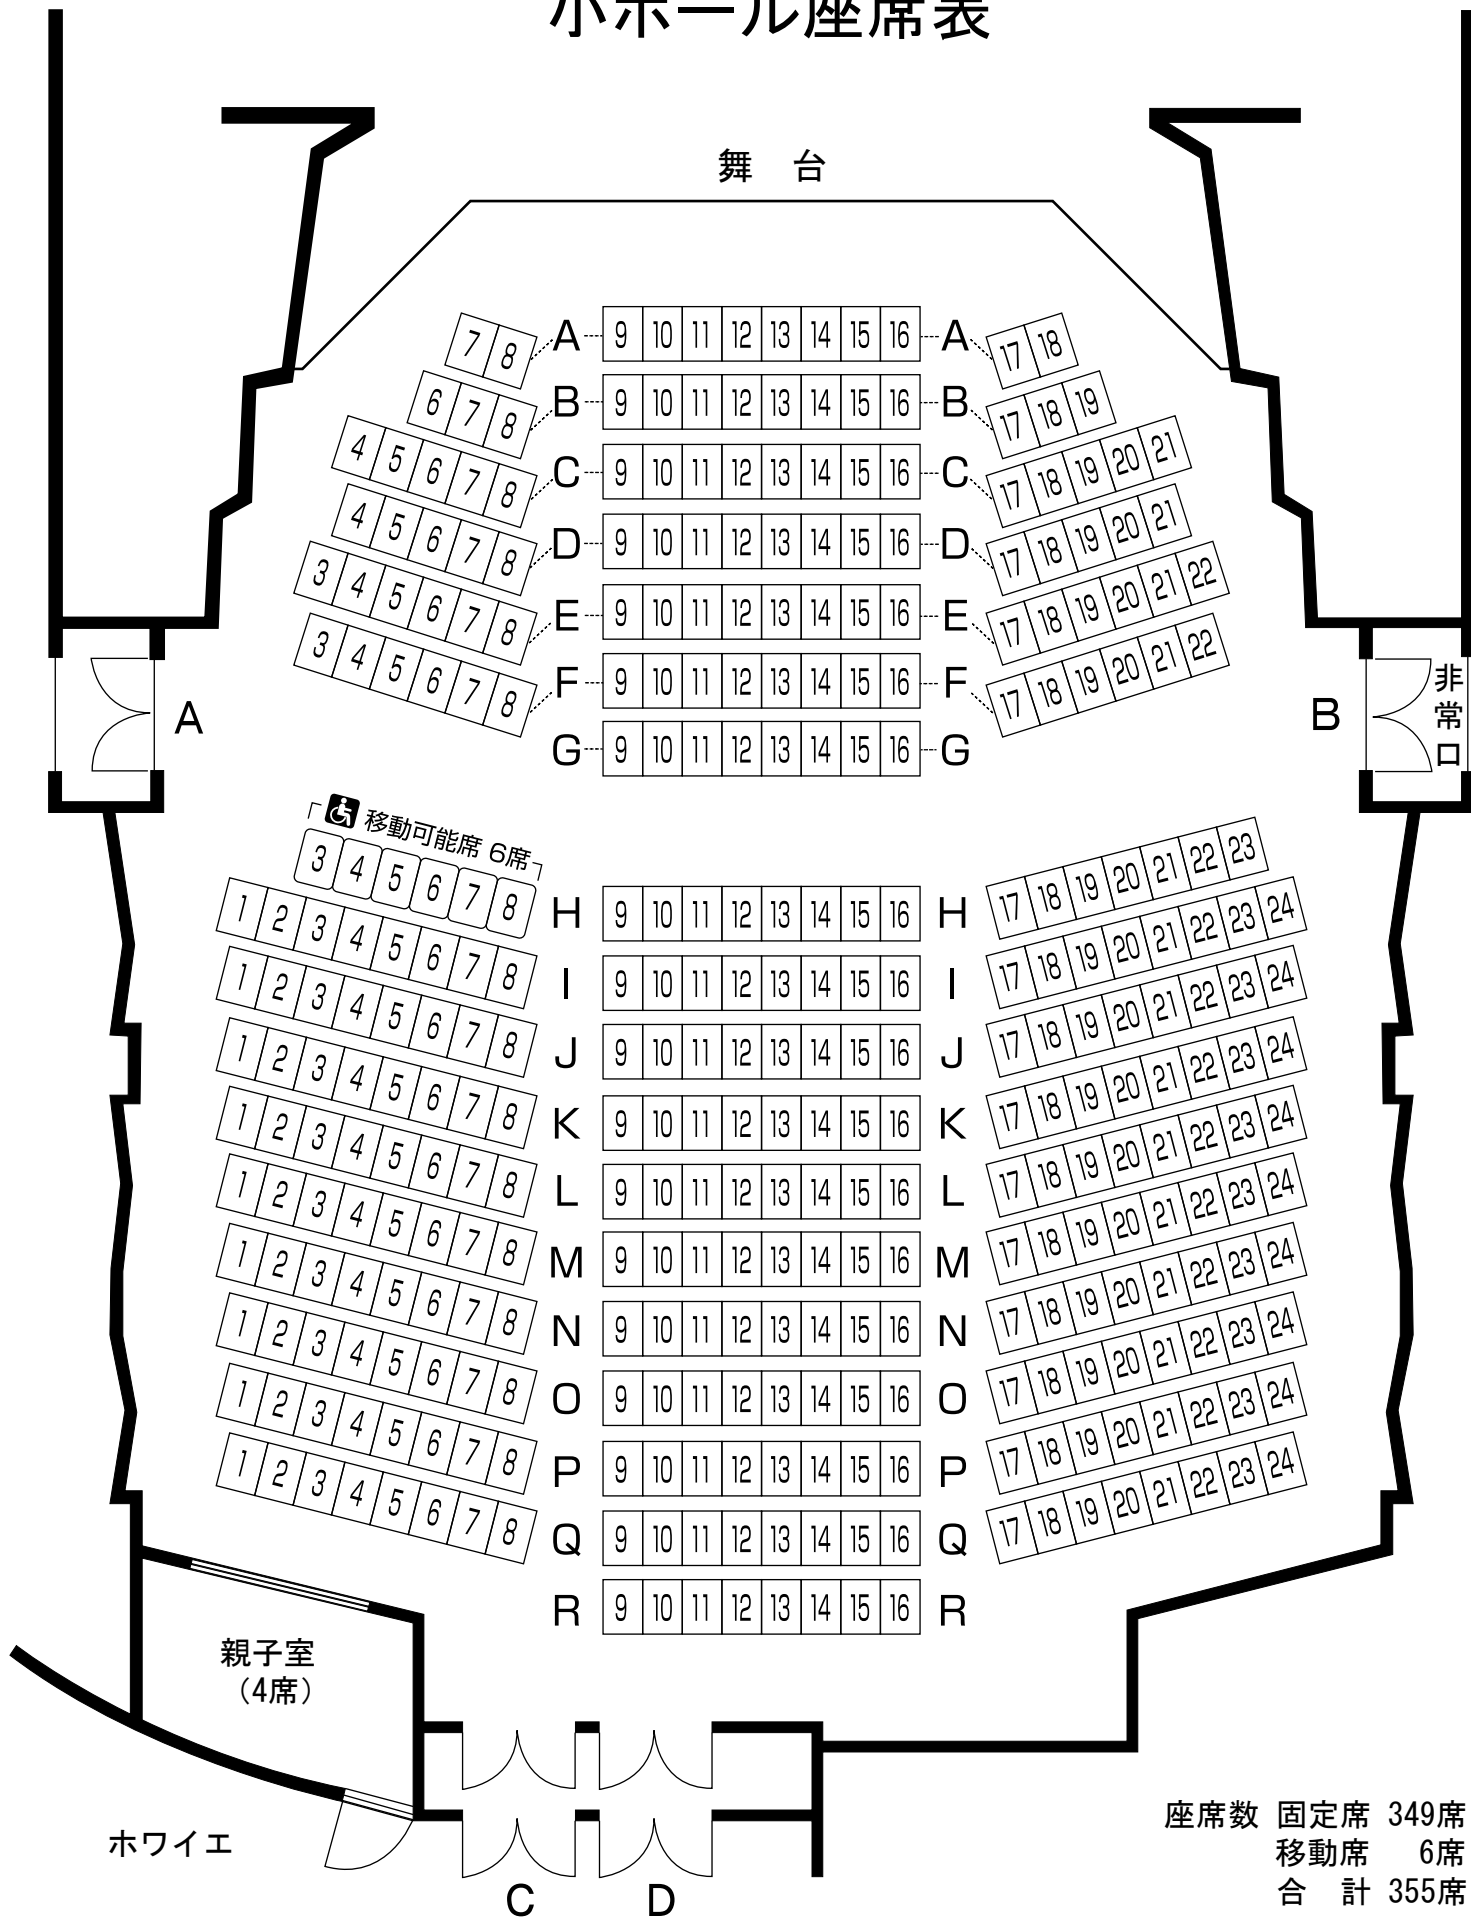

# 小ホール座席表

座席数 固定席 349席  
 移動席 6席  
 合計 355席