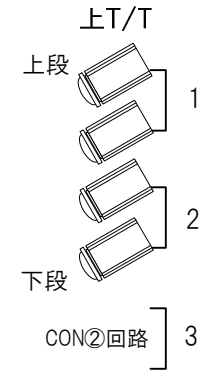

静岡県 三島市民文化会館 大ホール 照明回路図

UH			
71	1	7	14
72	2	9	15
63	3	10	17
22	5	11	18
W	6	13	19

LH	
72	1
59	2
22	3
40	4

BL	
W	1
W	2
72	3
78	4

FOOT	
W	1
W	2
72	3
78	4

CL×6台口						
A	1	7	13	24	30	36
B	2	8	14	23	29	35
C	3	9	15	22	28	34
D	4	10	16	21	27	33
E	5	11	17	20	26	32
F	6	12	18	19	25	31