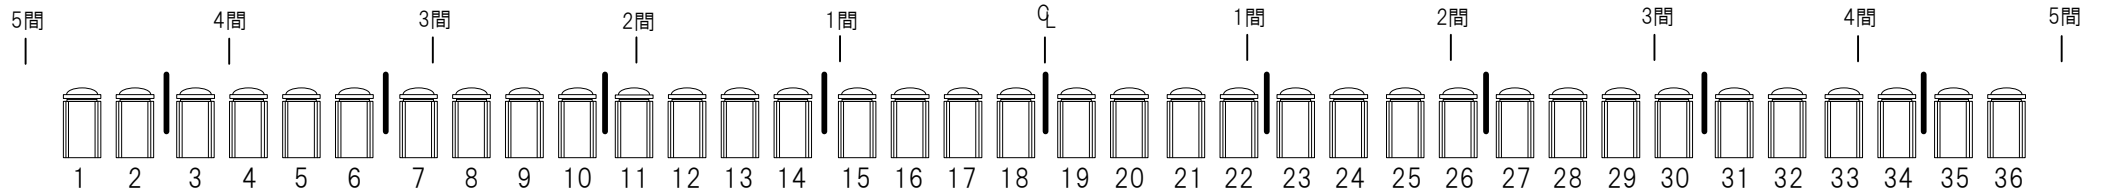

CL×6台口						
A	1	7	13	24	30	36
B	2	8	14	23	29	35
C	3	9	15	22	28	34
D	4	10	16	21	27	33
E	5	11	17	20	26	32
F	6	12	18	19	25	31

CL×8台口								
A	1	5	9	13	24	28	32	36
B	2	6	10	14	23	27	31	35
C	3	7	11	15	22	26	30	34
D	4	8	12	16	21	25	29	33
あまり回路				17	18	19	20	

FR/MAX6Kw移動型調光器×4台
計16回路(空3cir) 20C 直×2
イーサネットコネクタ×1

CL/6Kw移動型調光器×9台 計36回路

FR/MAX6Kw移動型調光器×4台
計16回路(空3cir) 20C 直×2
イーサネットコネクタ×1