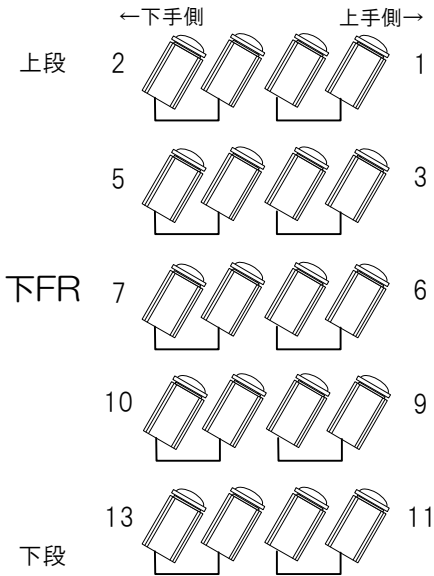

静岡県 三島市民文化会館 大ホール 照明回路図

UH			
71	1	7	14
72	2	9	15
63	3	10	17
22	5	11	18
W	6	13	19

LH	
72	1
59	2
22	3
40	4

BL	
W	1
W	2
72	3
78	4

FOOT	
W	1
W	2
72	3
78	4

CL×6台口						
A	1	7	13	24	30	36
B	2	8	14	23	29	35
C	3	9	15	22	28	34
D	4	10	16	21	27	33
E	5	11	17	20	26	32
F	6	12	18	19	25	31