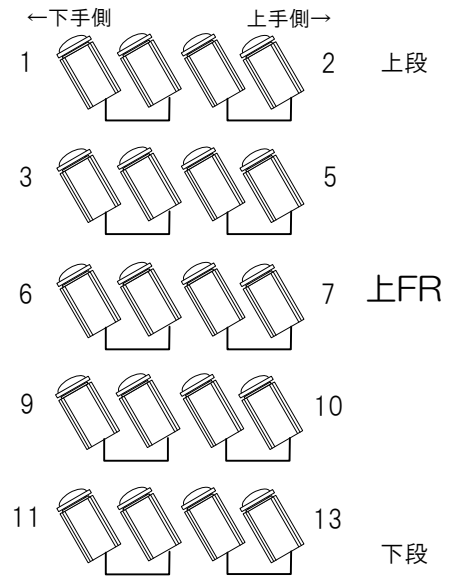

静岡県 三島市民文化会館 大ホール 照明回路図

UH			
71	1	7	14
72	2	9	15
63	3	10	17
22	5	11	18
W	6	13	19

LH	
72	1
59	2
22	3
40	4

BL	
W	1
W	2
72	3
78	4

FOOT	
W	1
W	2
72	3
78	4

CL×6台口						
A	1	7	13	24	30	36
B	2	8	14	23	29	35
C	3	9	15	22	28	34
D	4	10	16	21	27	33
E	5	11	17	20	26	32
F	6	12	18	19	25	31