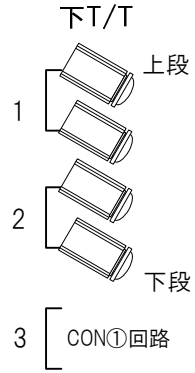

静岡県 三島市民文化会館 大ホール 照明回路図

UH			
71	1	7	14
72	2	9	15
63	3	10	17
22	5	11	18
W	6	13	19

LH	
72	1
59	2
22	3
40	4

BL	
W	1
W	2
72	3
78	4

FOOT	
W	1
W	2
72	3
78	4

CL×6台口						
A	1	7	13	24	30	36
B	2	8	14	23	29	35
C	3	9	15	22	28	34
D	4	10	16	21	27	33
E	5	11	17	20	26	32
F	6	12	18	19	25	31