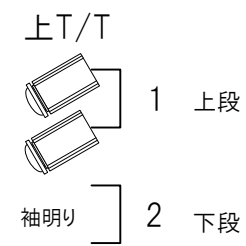

# 静岡県 三島市民文化会館 小ホール 照明回路図

UH		LH	
71	1	72	1
72	2	59	2
63	3	22	3
22	4	40	4

FOOT

1	2	3
W	W	78

BL

1	2	3	4
W	W	72	78

FR/MAX6Kw移動型調光器×2台 計8回路(空2cir)

FR/MAX6Kw移動型調光器×2台 計8回路(空2cir)