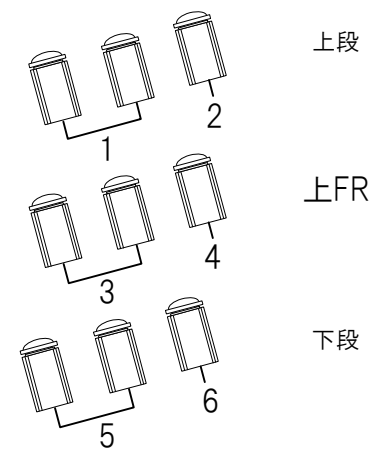

# 静岡県 三島市民文化会館 小ホール 照明回路図

UH		LH	
71	1	72	1
72	2	59	2
63	3	22	3
22	4	40	4

FOOT

1	2	3
W	W	78

BL

1	2	3	4
W	W	72	78

FR/MAX6Kw移動型調光器×2台 計8回路(空2cir)

FR/MAX6Kw移動型調光器×2台 計8回路(空2cir)