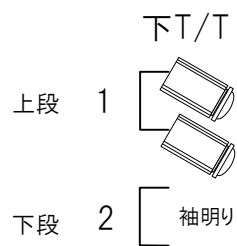

# 静岡県 三島市民文化会館 小ホール 照明回路図

UH		LH	
71	1	72	1
72	2	59	2
63	3	22	3
22	4	40	4

FOOT

1	2	3
W	W	78

BL

1	2	3	4
W	W	72	78

FR/MAX6Kw移動型調光器×2台 計8回路(空2cir)

FR/MAX6Kw移動型調光器×2台 計8回路(空2cir)