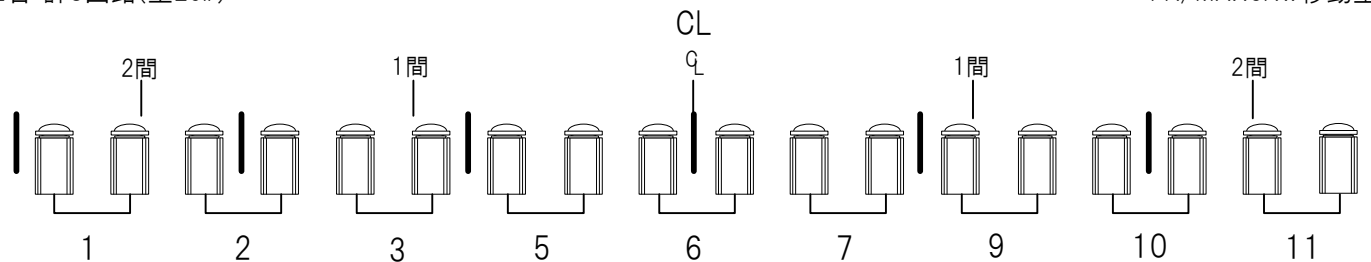

# 静岡県 三島市民文化会館 小ホール 照明回路図

UH		LH	
71	1	72	1
72	2	59	2
63	3	22	3
22	4	40	4

FOOT

1	2	3
W	W	78

BL

1	2	3	4
W	W	72	78

FR/MAX6Kw移動型調光器×2台 計8回路(空2cir)

FR/MAX6Kw移動型調光器×2台 計8回路(空2cir)