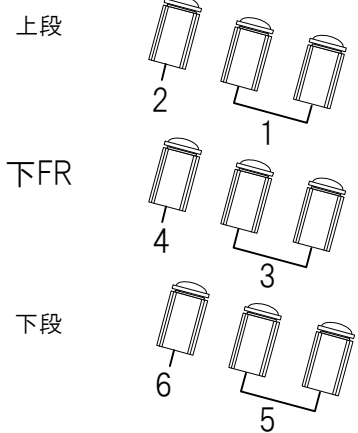

# 静岡県 三島市民文化会館 小ホール 照明回路図

UH		LH	
71	1	72	1
72	2	59	2
63	3	22	3
22	4	40	4

FOOT

1	2	3
W	W	78

BL

1	2	3	4
W	W	72	78

FR/MAX6Kw移動型調光器×2台 計8回路(空2cir)

FR/MAX6Kw移動型調光器×2台 計8回路(空2cir)