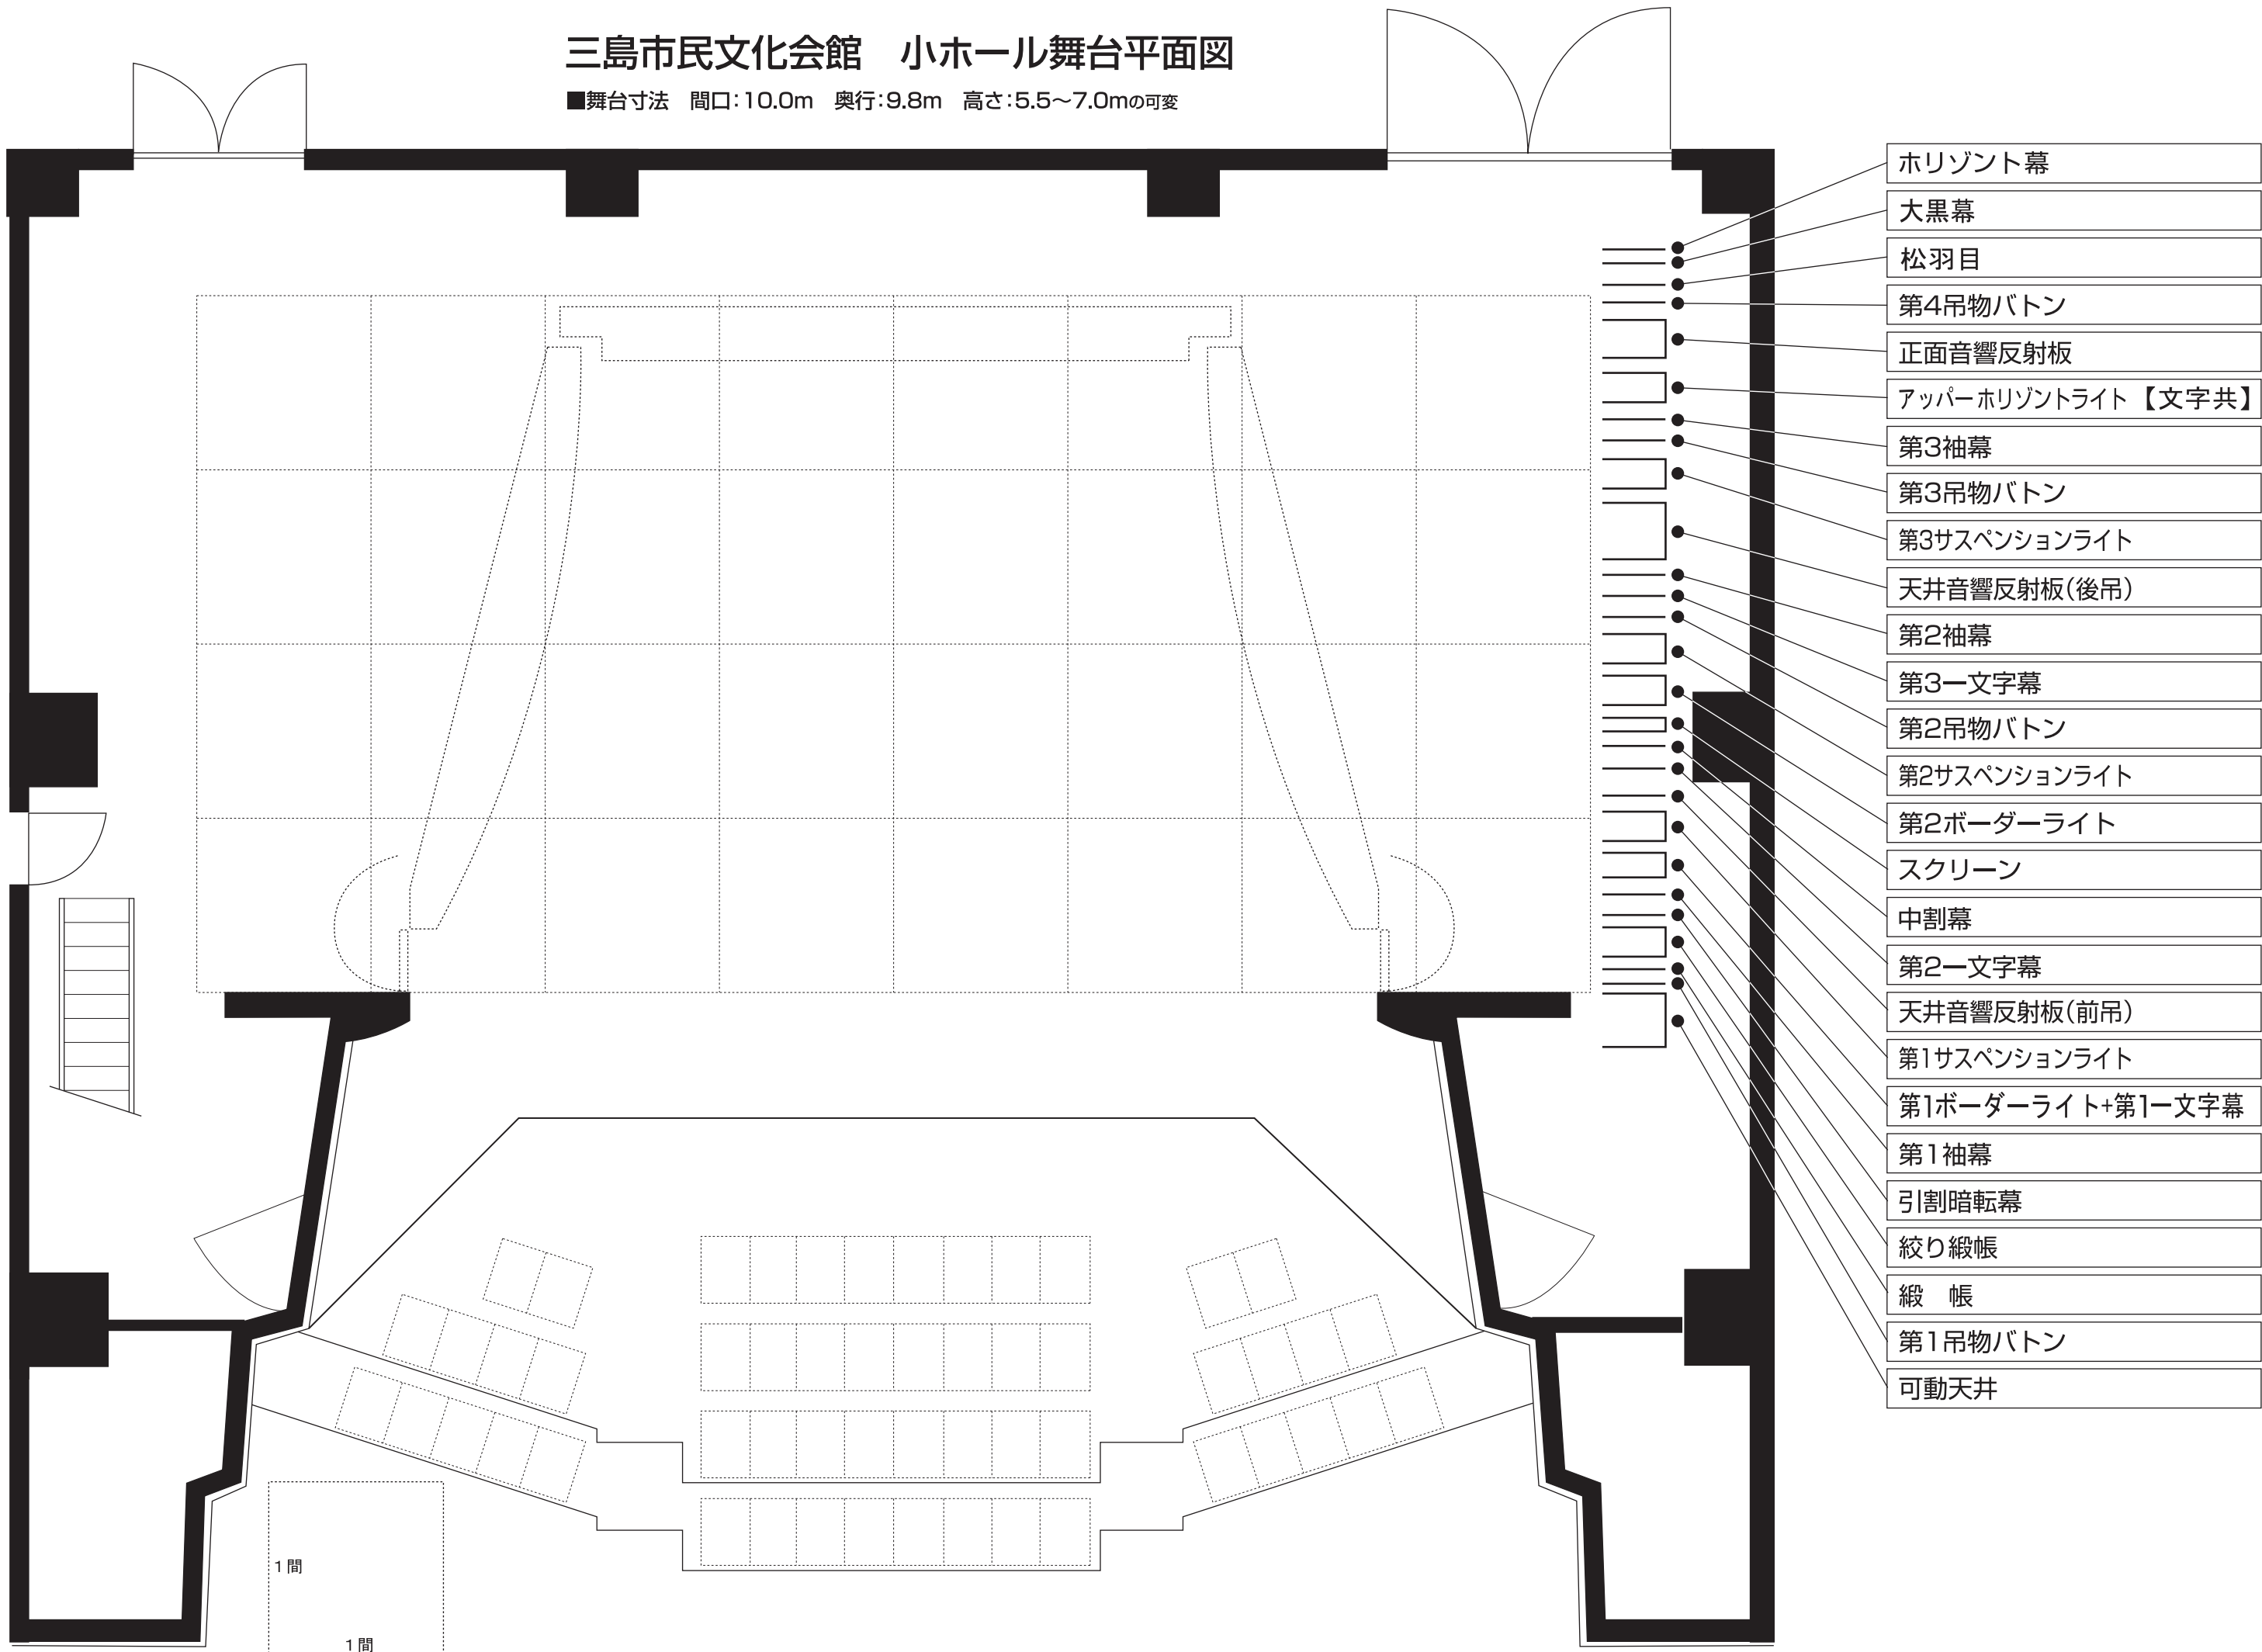

三島市民文化会館 小ホール舞台平面図

■舞台寸法 間口:10.0m 奥行:9.8m 高さ:5.5~7.0mの可変

- ホリゾン幕
- 大黒幕
- 松羽目
- 第4吊物バトン
- 正面音響反射板
- アッパーホリゾンライト【文字共】
- 第3袖幕
- 第3吊物バトン
- 第3サスペンションライト
- 天井音響反射板(後吊)
- 第2袖幕
- 第3一文字幕
- 第2吊物バトン
- 第2サスペンションライト
- 第2ボーダーライト
- スクリーン
- 中割幕
- 第2一文字幕
- 天井音響反射板(前吊)
- 第1サスペンションライト
- 第1ボーダーライト+第1一文字幕
- 第1袖幕
- 引割暗転幕
- 絞り緞帳
- 緞帳
- 第1吊物バトン
- 可動天井

1間

1間