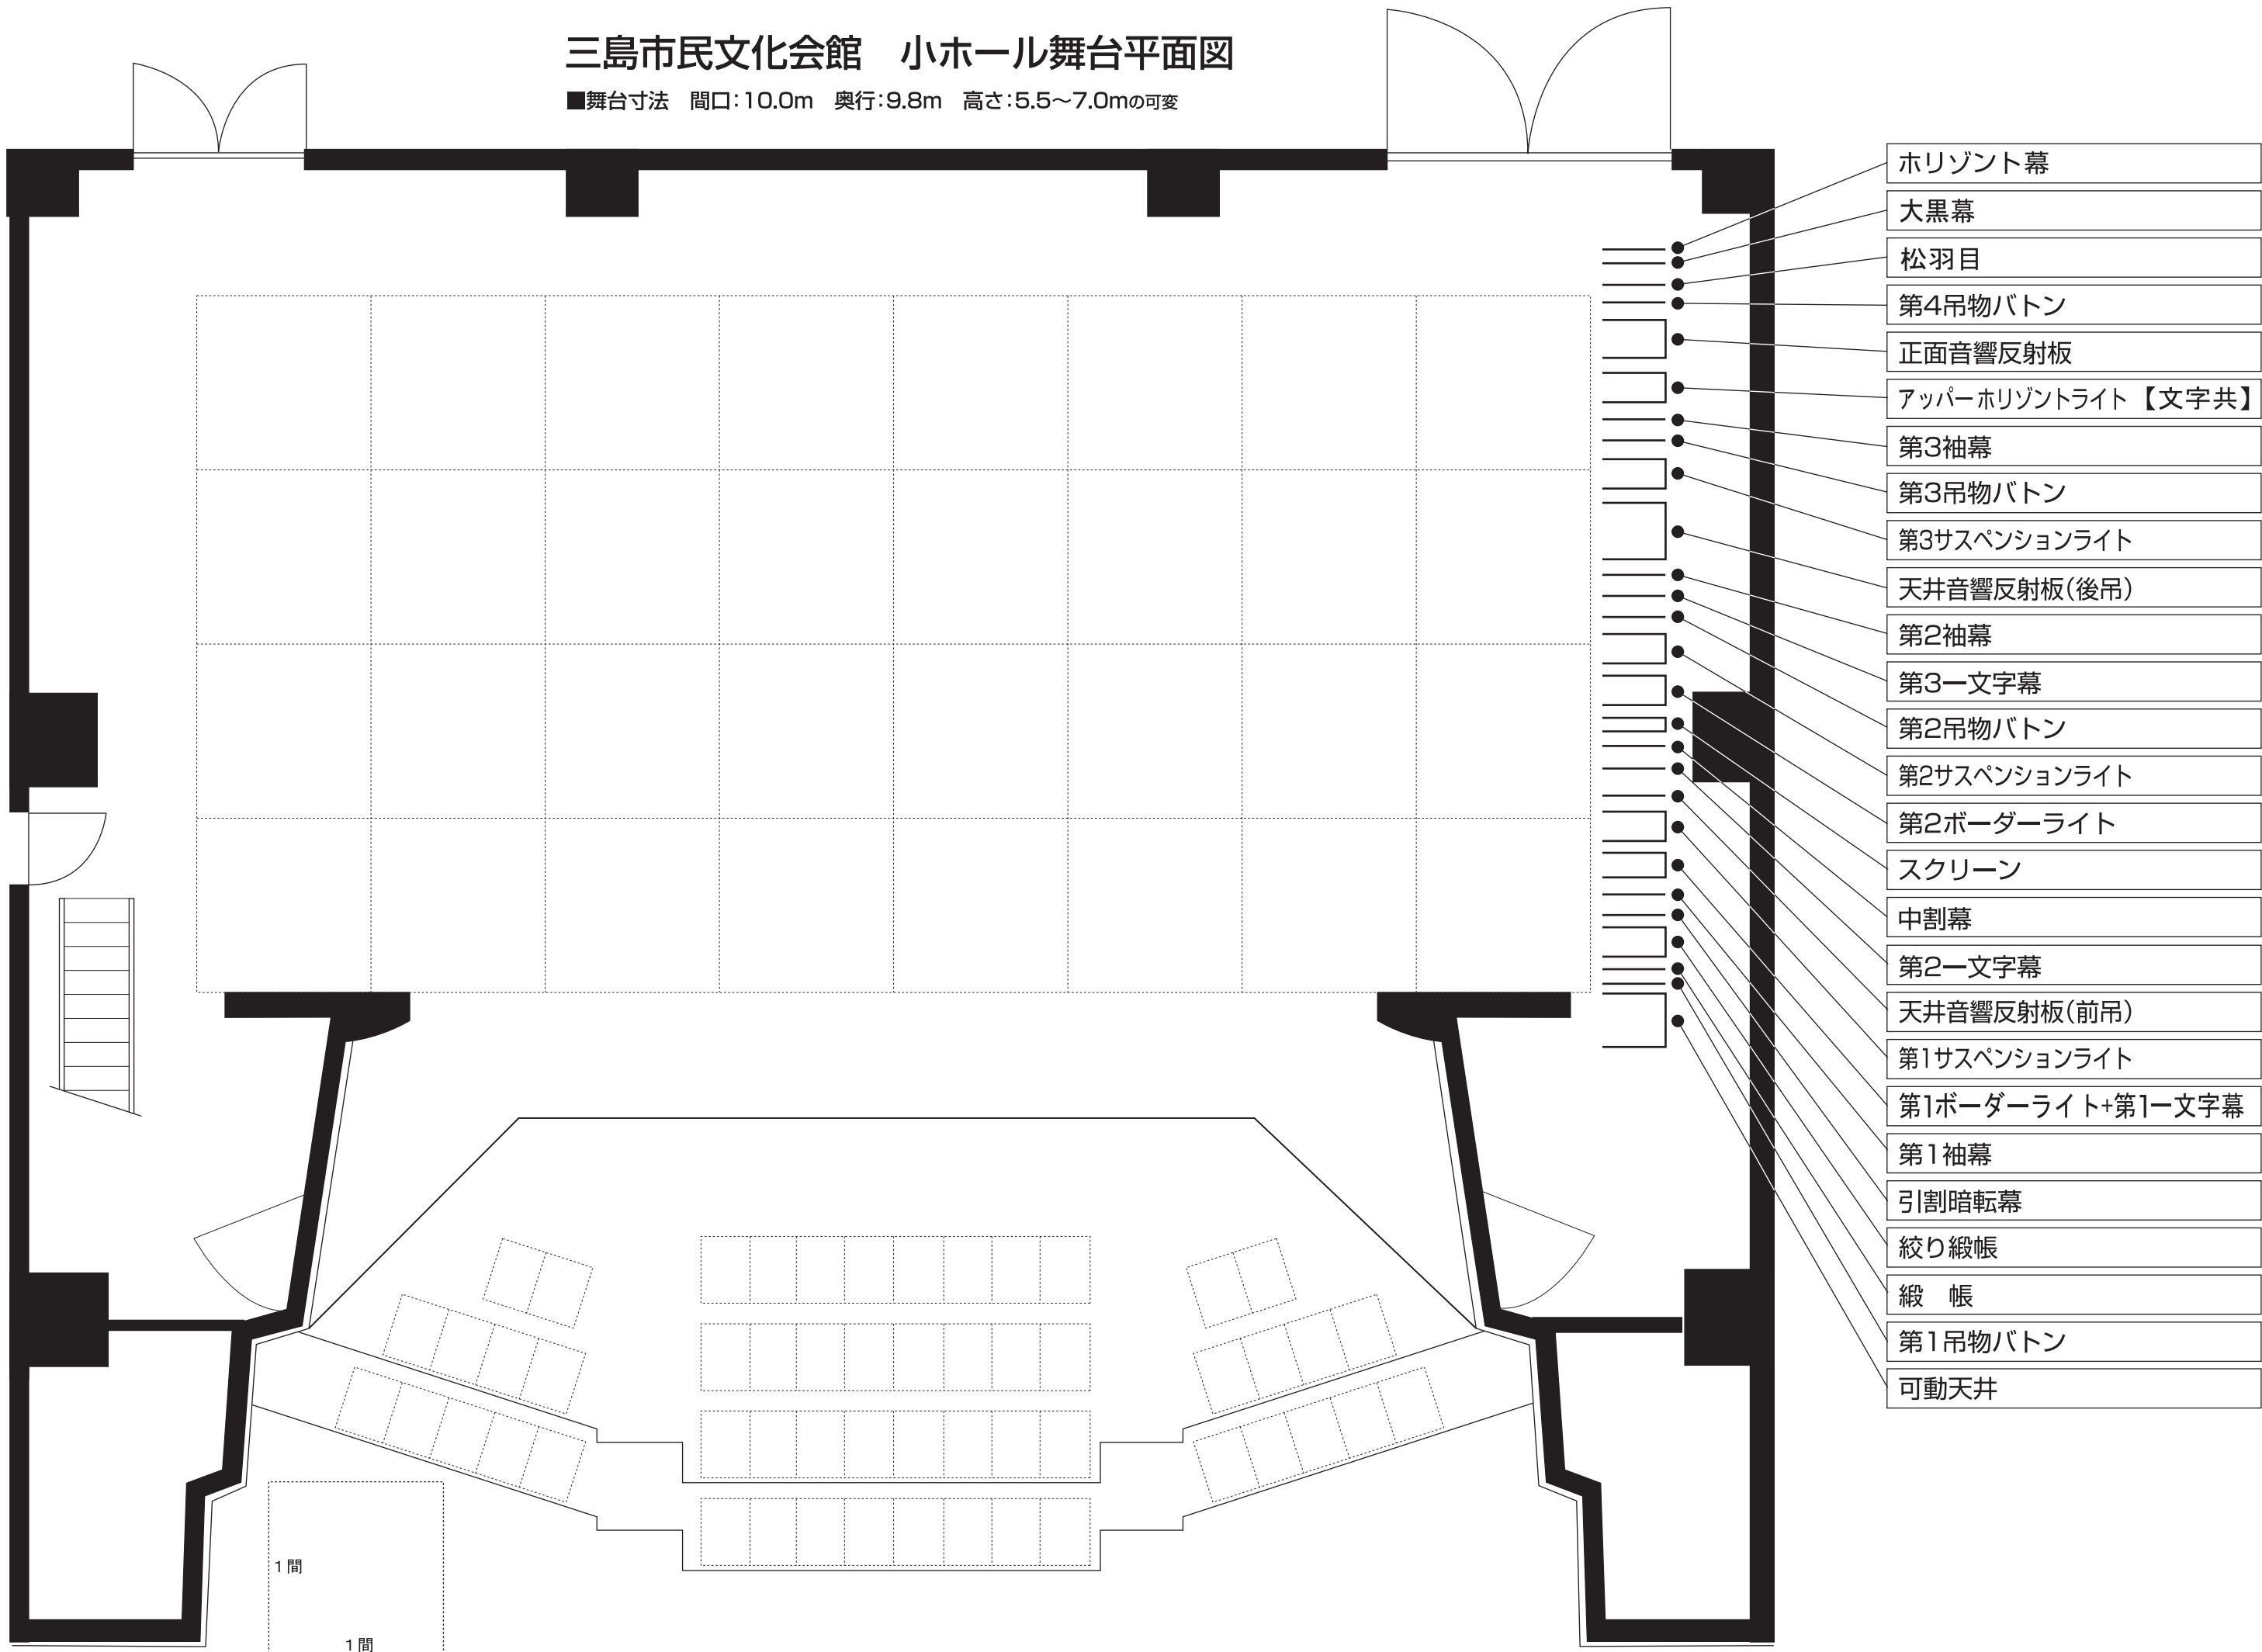

# 三島市民文化会館 小ホール舞台平面図

■舞台寸法 間口:10.0m 奥行:9.8m 高さ:5.5~7.0mの可変

- Horizont幕
- 大黒幕
- 松羽目
- 第4吊物バトン
- 正面音響反射板
- アッパー・ホリゾンライト【文字共】
- 第3袖幕
- 第3吊物バトン
- 第3サスペンションライト
- 天井音響反射板(後吊)
- 第2袖幕
- 第3一文字幕
- 第2吊物バトン
- 第2サスペンションライト
- 第2ボーダーライト
- スクリーン
- 中割幕
- 第2一文字幕
- 天井音響反射板(前吊)
- 第1サスペンションライト
- 第1ボーダーライト+第1一文字幕
- 第1袖幕
- 引割暗転幕
- 絞り緞帳
- 緞帳
- 第1吊物バトン
- 可動天井